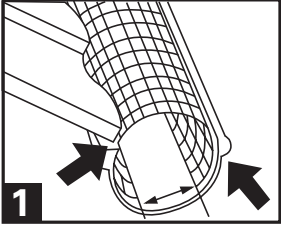

Yağmur Dereleri için PVC Yaprak Tutucu

Lafarge Çatı Çözümleri olarak, dere temizliğini ve bakımını ortadan kaldıran PVC Yaprak Tutucuyu tüketicilerimize sunuyoruz.

Yağmur indirme sistemlerinde yaşanan en büyük sıkıntılardan biri, derelerin yaprak vb. cisimlerle tıkanarak fonksiyonlarını tam olarak yerine getirememeleridir. Modüler ve sızdırmazlığı garanti altına alınan sistemlerde dahi bu probleme sıklıkla rastlanmaktadır. Tıkanan dere sistemlerinde yaşanan sızma ve akma gibi problemlerin yanı sıra, kış aylarında donarak hacim kazanan yağmur suyunun, sistem parçalarına zarar vermesi de söz konusu olmaktadır. Yağmur derelerinin temizliği son derece zor, riskli ve maliyetlidir. Yabancı cisimlerin tıkadığı iniş borularının temizliği ise bazen mümkün olamamaktadır.

Lafarge Çatı Çözümleri olarak bu problemlere PVC Yaprak Tutucu ile kesin çözüm getiriyoruz.

1 • Yaprak tutucu, açık kenarları yağmur deresinin içine bakacak şekilde yerleştirilir ve saçak kiremiti ile oluk arasına sıkışması sağlanır.

2 • Yaprak tutucunun, iniş borusu bağlantı noktasına denk geldiği yerlerde, suyun akışını engellemesi amacı ile dairesel olarak kesilmesi gerekir.

3 • Yaprak tutucu, yağmur deresi iç / dış köşesi detayında gönye-burun olacak şekilde açılı kesilmelidir.

4 • Yaprak tutucu, içine kuşların yuvalanmasını engellemek amacı ile yağmur deresi sonlama detayında kesilerek içe katlanmalıdır ve kapatılmıdır.

Özellikleri:

- Yağmur derelerinin yaprak vb. cisimlerle tıkanmasını, dolayısı ile, sistemdeki her türlü tıkanma nedenli sızıntıyı engeller, bakım ve tamir çalışmalarını en aza indirir. Kışın, tıkanan derelerde kalan suyun donmasına ve yağışlarda derelerin dışarı akmasına engel olur.
- Anthrazit rengi ile LÇÇ Bakır ve PVC yağmur indirme sistemlerine uygundur.
- Uygulaması kolaydır, özel işçilik ve el aletleri gerektirmez.