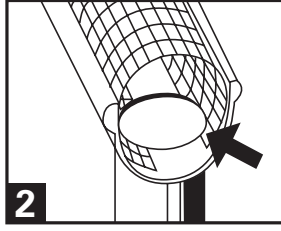

Yağmur Dereleri için PVC Yaprak Tutucu

Lafarge Çatı Çözümleri olarak, dere temizliğini ve bakımını ortadan kaldıran PVC Yaprak Tutucuyu tüketicilerimize sunuyoruz.

Yağmur indirme sistemlerinde yaşanan en büyük sıkıntılardan biri, derelerin yaprak vb. cisimlerle tıkanarak fonksiyonlarını tam olarak yerine getirememeleridir. Modüler ve sızdırmazlığı garanti altına alınan sistemlerde dahi bu probleme sıklıkla rastlanmaktadır. Tıkanan dere sistemlerinde yaşanan sızma ve akma gibi problemlerin yanı sıra, kış aylarında donarak hacim kazanan yağmur suyunun, sistem parçalarına zarar vermesi de söz konusu olmaktadır. Yağmur derelerinin temizliği son derece zor, riskli ve maliyetlidir. Yabancı cisimlerin tıkadığı iniş borularının temizliği ise bazen mümkün olamamaktadır.

Lafarge Çatı Çözümleri olarak bu problemlere PVC Yaprak Tutucu ile kesin çözüm getiriyoruz.

1 • Yaprak tutucu, açık kenarları yağmur deresinin içine bakacak şekilde yerleştirilir ve saçak kiremiti ile oluk arasına sıkışması sağlanır.

2 • Yaprak tutucunun, iniş borusu bağlantı noktasına denk geldiği yerlerde, suyun akışını engellemesi amacı ile dairesel olarak kesilmesi gerekir.

3 • Yaprak tutucu, yağmur deresi iç / dış köşesi detayında gönye-burun olacak şekilde açılı kesilmelidir.