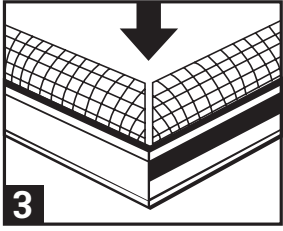

Yağmur Dereleri için PVC Yaprak Tutucu

Lafarge Çatı Çözümleri olarak, dere temizliğini ve bakımını ortadan kaldıran PVC Yaprak Tutucuyu tüketicilerimize sunuyoruz.

Yağmur indirme sistemlerinde yaşanan en büyük sıkıntılardan biri, derelerin yaprak vb. cisimlerle tıkanarak fonksiyonlarını tam olarak yerine getirememeleridir. Modüler ve sızdırmazlığı garanti altına alınan sistemlerde dahi bu probleme sıklıkla rastlanmaktadır. Tıkanan dere sistemlerinde yaşanan sızma ve akma gibi problemlerin yanı sıra, kış aylarında donarak hacim kazanan yağmur suyunun, sistem parçalarına zarar vermesi de söz konusu olmaktadır. Yağmur derelerinin temizliği son derece zor, riskli ve maliyetlidir. Yabancı cisimlerin tıkadığı iniş borularının temizliği ise bazen mümkün olamamaktadır.

Lafarge Çatı Çözümleri olarak bu problemlere PVC Yaprak Tutucu ile kesin çözüm getiriyoruz.

1 • Yaprak tutucu, açık kenarları yağmur deresinin içine bakacak şekilde yerleştirilir ve saçak kiremiti ile oluk arasına sıkışması sağlanır.

2 • Yaprak tutucunun, iniş borusu bağlantı noktasına denk geldiği yerlerde, suyun akışını engellemesi amacı ile dairesel olarak kesilmesi gerekir.

3 • Yaprak tutucu, yağmur deresi iç / dış köşesi detayında gönye-burun olacak şekilde açılı kesilmelidir.

4 • Yaprak tutucu, içine kuşların yuvalanmasını engellemek amacı ile yağmur deresi sonlama detayında kesilerek içe katlanmalıdır ve kapatılmıdır.

Özellikleri:

- Yağmur derelerinin yaprak vb. cisimlerle tıkanmasını, dolayısı ile, sistemdeki her türlü tıkanma nedenli sızıntıyı engeller, bakım ve tamir çalışmalarını en aza indirir. Kışın, tıkanan derelerde kalan suyun donmasına ve yağışlarda derelerin dışarı akmasına engel olur.
- Anthrazit rengi ile LÇÇ Bakır ve PVC yağmur indirme sistemlerine uygundur.
- Uygulaması kolaydır, özel işçilik ve el aletleri gerektirmez.