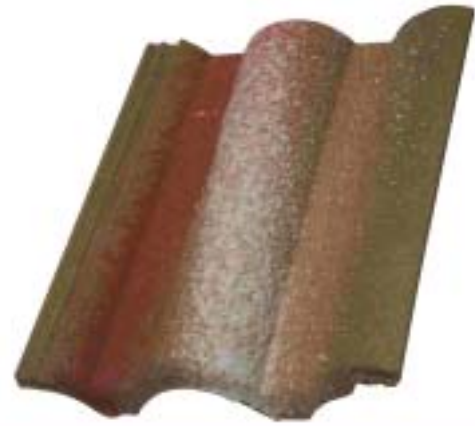

Pastel yeşil ve onun farklı geçişlerinin  
kırmızı beyaza karışmasıyla üretilen  
Braas Diva **Assos Rüzgarı**,  
Asos'un günbatımını çatılarınıza taşıyor...

**Braas Diva Assos Rüzgarı**;  
tarihin derinlikleri ve doğasıyla  
çatınızda sınımsız bir doku  
oluşturmak için artık hazır.